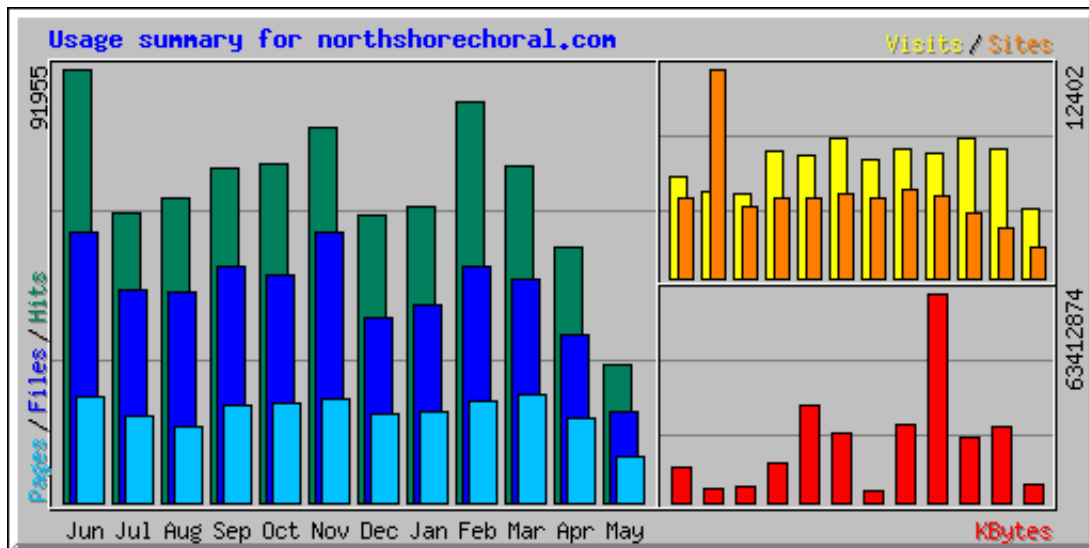

# Usage Statistics for northshorechoral.com

Summary Period: Last 12 Months  
 Generated 16-May-2012 06:57 MDT

Summary by Month										
Month	Daily Avg				Monthly Totals					
	Hits	Files	Pages	Visits	Sites	KBytes	Visits	Pages	Files	Hits
<a href="#">May 2012</a>	1817	1193	602	257	1819	5679634	4120	9639	19098	29083
<a href="#">Apr 2012</a>	1799	1186	599	253	3011	22729403	7599	17984	35595	53973
<a href="#">Mar 2012</a>	2297	1524	730	268	3885	19782192	8332	22650	47246	71227
<a href="#">Feb 2012</a>	2922	1719	744	255	4868	63412874	7409	21594	49876	84752
<a href="#">Jan 2012</a>	2019	1351	614	247	5293	23858121	7661	19040	41889	62594
<a href="#">Dec 2011</a>	1959	1267	601	228	4704	3339265	7084	18647	39302	60736
<a href="#">Nov 2011</a>	2649	1904	729	274	4960	21324915	8242	21871	57134	79486
<a href="#">Oct 2011</a>	2319	1549	683	234	4776	29206577	7257	21192	48019	71913
<a href="#">Sep 2011</a>	2356	1664	686	252	4716	12054193	7582	20590	49940	70698
<a href="#">Aug 2011</a>	2084	1434	520	162	4302	4922412	5042	16127	44456	64624
<a href="#">Jul 2011</a>	1974	1446	589	167	12402	4048974	5184	18272	44846	61215
<a href="#">Jun 2011</a>	3065	1903	748	198	4685	10570050	5969	22441	57112	91955
<b>Totals</b>						<b>220928610</b>	<b>81481</b>	<b>230047</b>	<b>534513</b>	<b>802256</b>